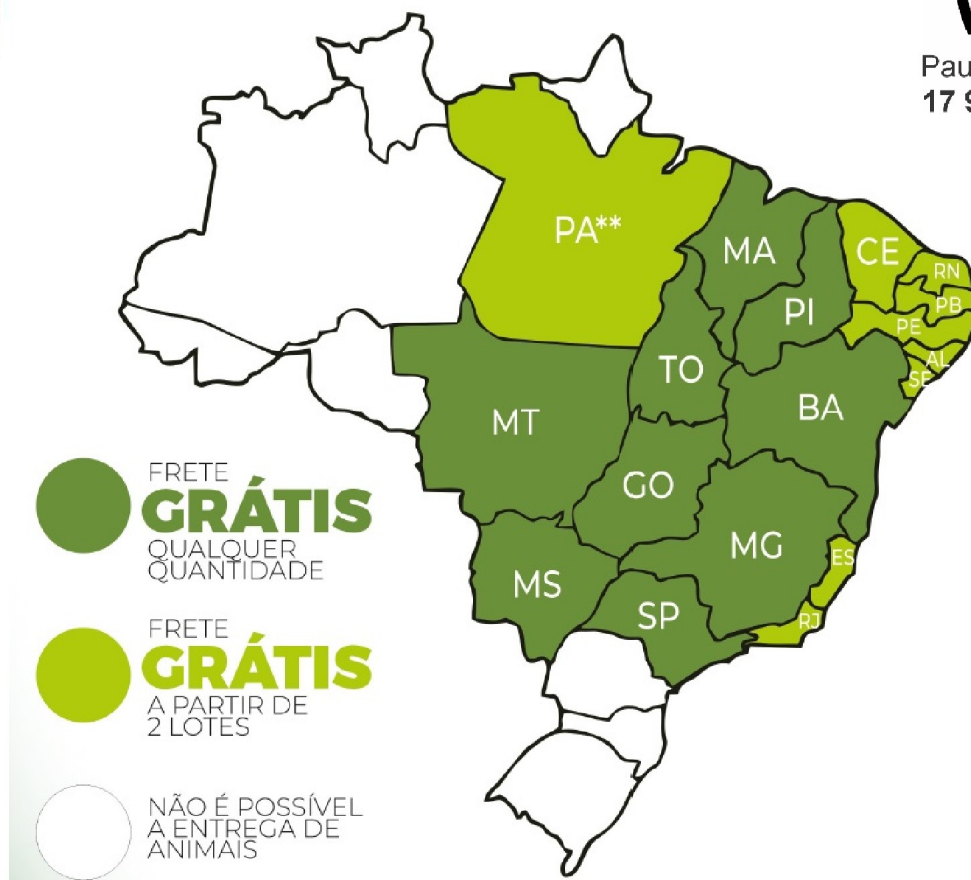

ORDEM DE ENTRADA

De Olho na Fazenda G4 - Leilão Vacas 3/1, Vacas e Nov Prenhe -
15/03/2025
Araçatuba - SP

O.E	Lote	Qtd	Sexo	Animais	Peso	iABCZ	DECA	Vendedor	Obs
73°	32	1	Fêmea	PACARÍ DO CORREGO	565 kg	12,25	1	TABAPUÁ DO CÓRREGO	
74°	42	1	Fêmea	GUAVA TRO	569 kg	9,1	2	TABAPUÁ TRO	
75°	43	1	Fêmea	FIRMA TRO	593 kg	7,21	3	TABAPUÁ TRO	
76°	37	1	Fêmea	ELECTRICA TRO	627 kg	11,09	1	TABAPUÁ TRO	
77°	36	1	Fêmea	EMOTIVA TRO	600 kg	11,16	1	TABAPUÁ TRO	
78°	35	1	Fêmea	CANTADA TRO	588 kg	15,12	1	TABAPUÁ TRO	

- À vista, com 10% de desconto.

- Comissão de compra: 8% sobre o valor da batida do martelo.

Paulo Camargo
17 99725.1920

Safrá

ONDE ASSISTIR

INFORMAÇÕES

(18) 3622.4999
(18) 99637.2999